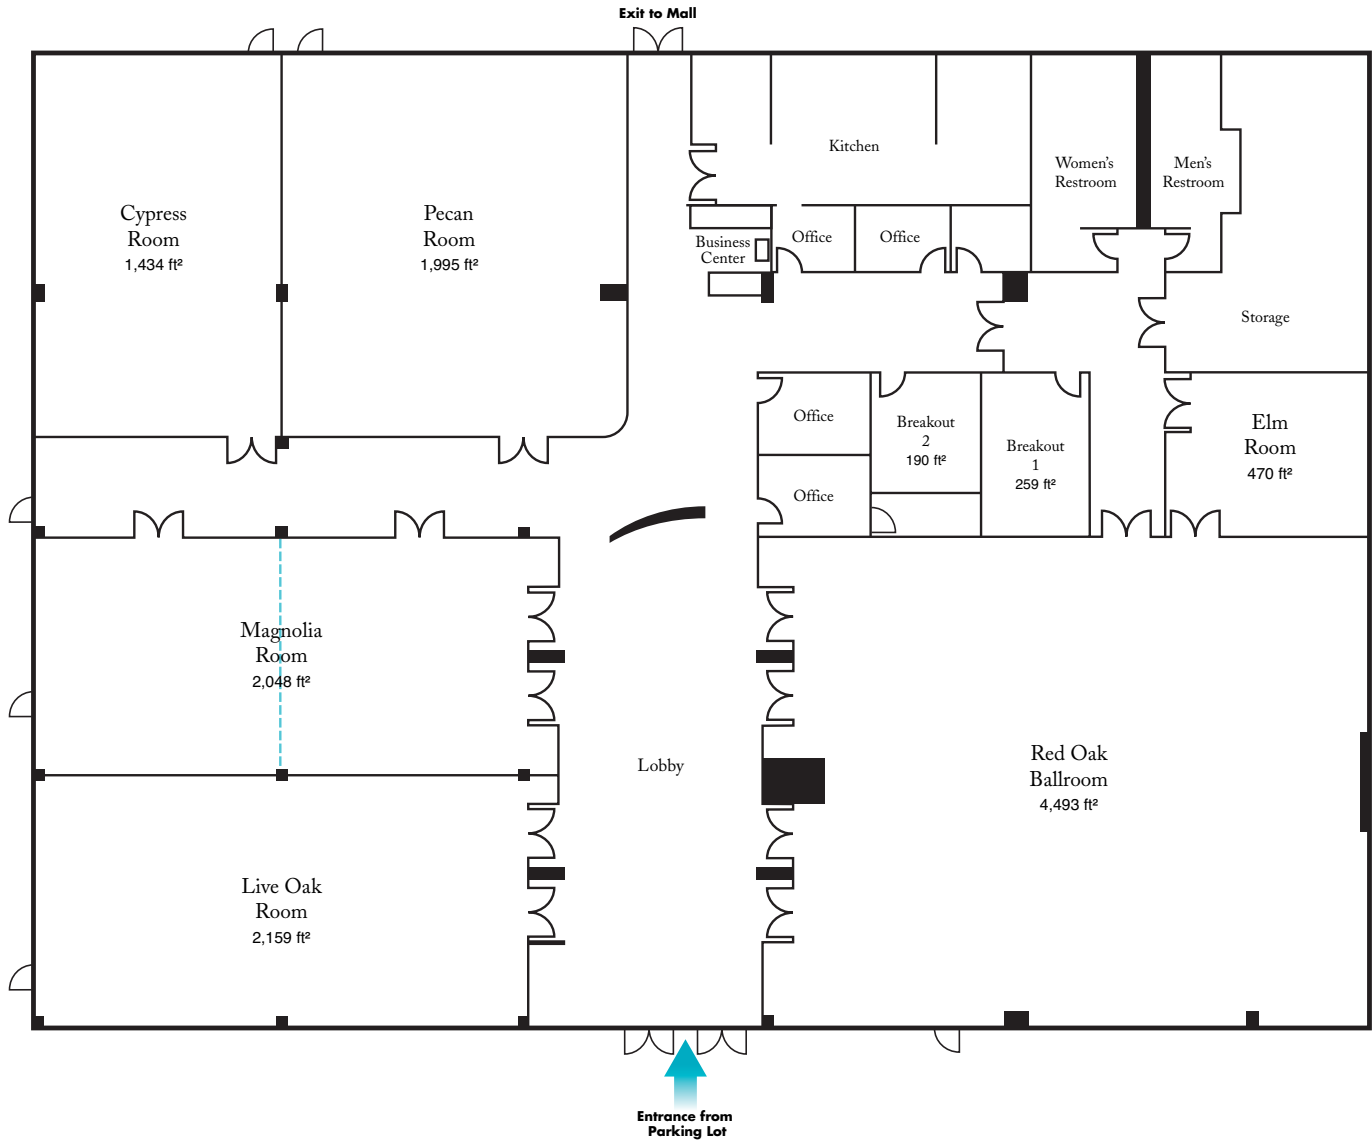

SPACE CONFIGURATION - AUSTIN

Austin	Sq. Ft.	Room Dimensions	Theatre	Classroom	Rounds 60" 8 per	Rounds 72" 10 per	Semi Circle 5 per	U-Shape
ROB	4,493	60 x 70	374	224	264	250	165	60
Live Oak	2,159	31 x 61	180	108	56	120	80	34
Magnolia	2,048	29 x 61	171	102	120	110	75	34
Magnolia A	1,050	30 x 35	88	52	64	60	40	30
Magnolia B	690	30 x 23	58	34	40	40	25	14
Cypress	1,434	30 x 47	120	72	88	80	55	30
Pecan	1,995	42 x 47	166	100	120	110	75	32
Elm	470	20 x 20	39	24	24	30	15	10